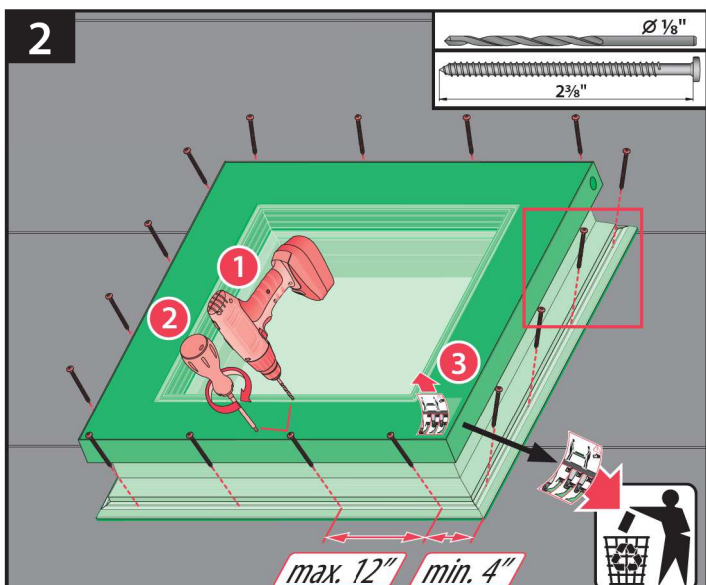

DMF

Manually Opened Flat Roof Skylight

20
19
18
17
16
15
14
13
12
11
10
9
8
7
6
5
4
3
2
1
0 [cm]

<http://www.fakro.com/download/film-installation-instructions/roof-windows/>

DMF

- 30x30
- 30x36
- 36x36
- 36x48
- 48x48

DMF

- 55x55
- 48x87

DMF

DMF	A	B	S	L
	[inch]		[inch]	
30x30	29 ⁷ / ₈	29 ⁷ / ₈	39 ¹ / ₄	39 ¹ / ₄
30x36	29 ⁷ / ₈	34 ³ / ₄	39 ¹ / ₄	44 ¹ / ₈
36x36	34 ³ / ₄	34 ³ / ₄	44 ¹ / ₈	44 ¹ / ₈
36x48	34 ³ / ₄	46 ⁵ / ₈	44 ¹ / ₈	55 ⁷ / ₈
48x48	46 ⁵ / ₈	46 ⁵ / ₈	55 ⁷ / ₈	55 ⁷ / ₈

30x30

30x36

36x36

36x48

48x48

1

2

5mm