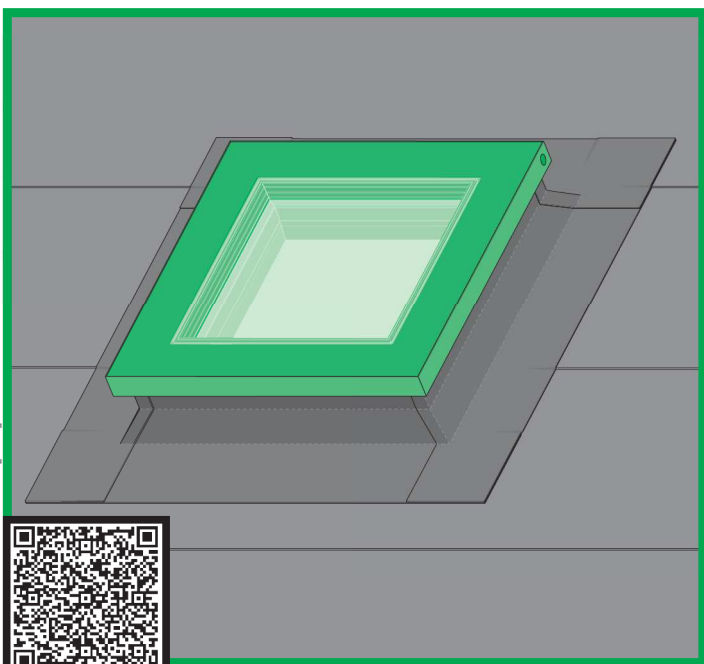

DMF

Manually Opened Flat Roof Skylight

20
19
18
17
16
15
14
13
12
11
10
9
8
7
6
5
4
3
2
1
0 [cm]

<http://www.fakro.com/download/film-installation-instructions/roof-windows/>

DMF

- 30x30
- 30x36
- 36x36
- 36x48
- 48x48

DMF

- 55x55
- 48x87

DMF

DMF	A	B	S	L
	[inch]		[inch]	
30x30	29 ⁷ / ₈	29 ⁷ / ₈	39 ¹ / ₄	39 ¹ / ₄
30x36	29 ⁷ / ₈	34 ³ / ₄	39 ¹ / ₄	44 ¹ / ₈
36x36	34 ³ / ₄	34 ³ / ₄	44 ¹ / ₈	44 ¹ / ₈
36x48	34 ³ / ₄	46 ⁵ / ₈	44 ¹ / ₈	55 ⁷ / ₈
48x48	46 ⁵ / ₈	46 ⁵ / ₈	55 ⁷ / ₈	55 ⁷ / ₈