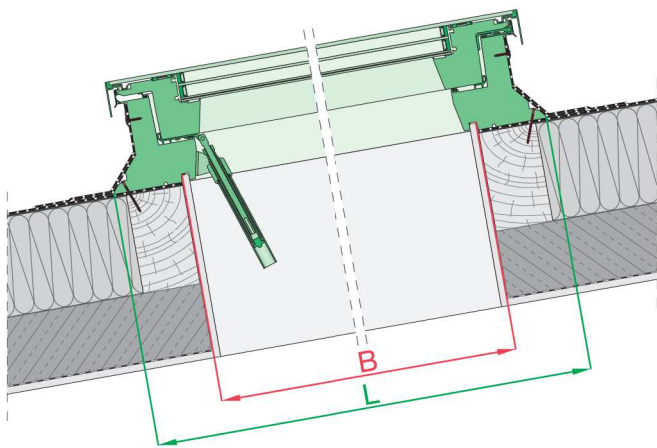

DMF

Manually Opened Flat Roof Skylight

20
19
18
17
16
15
14
13
12
11
10
9
8
7
6
5
4
3
2
1
0 [cm]

<http://www.fakro.com/download/film-installation-instructions/roof-windows/>

DMF

- 30x30
- 30x36
- 36x36
- 36x48
- 48x48

DMF

- 55x55
- 48x87

DMF

DMF	A	B	S	L
	[inch]		[inch]	
30x30	29 ⁷ / ₈	29 ⁷ / ₈	39 ¹ / ₄	39 ¹ / ₄
30x36	29 ⁷ / ₈	34 ³ / ₄	39 ¹ / ₄	44 ¹ / ₈
36x36	34 ³ / ₄	34 ³ / ₄	44 ¹ / ₈	44 ¹ / ₈
36x48	34 ³ / ₄	46 ⁵ / ₈	44 ¹ / ₈	55 ⁷ / ₈
48x48	46 ⁵ / ₈	46 ⁵ / ₈	55 ⁷ / ₈	55 ⁷ / ₈

30x30

30x36

36x36

36x48

48x48

1

2

5mm

6mm

3

5b

DMF

55x55

48x87

6

0 [cm] 1 2 3 4 5 6 7 8 9 10 11 12 13 14 15 16 17 18 19 20