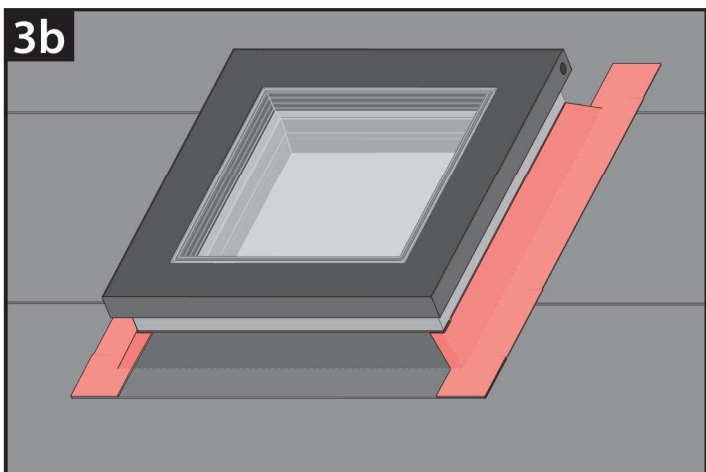

DMF

Manually Opened Flat Roof Skylight

20
19
18
17
16
15
14
13
12
11
10
9
8
7
6
5
4
3
2
1
0 [cm]

<http://www.fakro.com/download/film-installation-instructions/roof-windows/>

DMF

- 30x30
- 30x36
- 36x36
- 36x48
- 48x48

DMF

- 55x55
- 48x87

DMF

DMF	A	B	S	L
	[inch]		[inch]	
30x30	29 ⁷ / ₈	29 ⁷ / ₈	39 ¹ / ₄	39 ¹ / ₄
30x36	29 ⁷ / ₈	34 ³ / ₄	39 ¹ / ₄	44 ¹ / ₈
36x36	34 ³ / ₄	34 ³ / ₄	44 ¹ / ₈	44 ¹ / ₈
36x48	34 ³ / ₄	46 ⁵ / ₈	44 ¹ / ₈	55 ⁷ / ₈
48x48	46 ⁵ / ₈	46 ⁵ / ₈	55 ⁷ / ₈	55 ⁷ / ₈