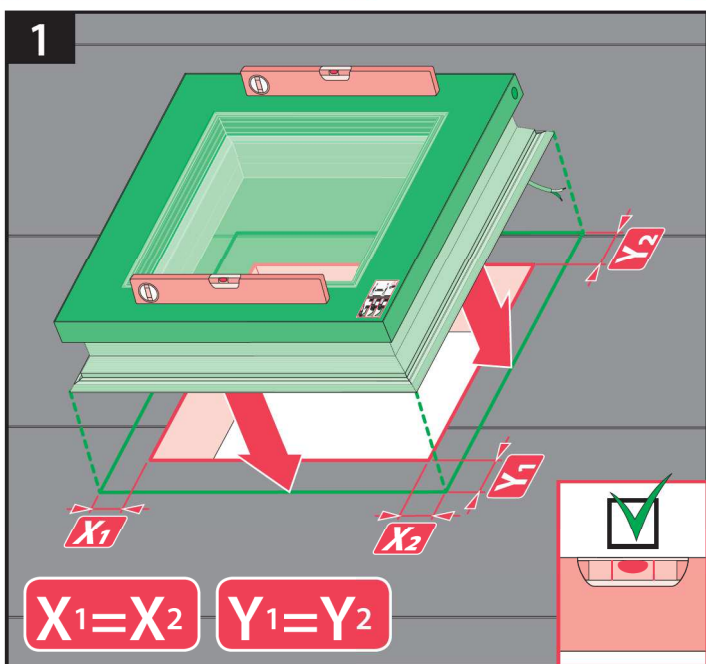

DMF

Manually Opened Flat Roof Skylight

20
19
18
17
16
15
14
13
12
11
10
9
8
7
6
5
4
3
2
1
0 [cm]

<http://www.fakro.com/download/film-installation-instructions/roof-windows/>

DMF

- 30x30
- 30x36
- 36x36
- 36x48
- 48x48

DMF

- 55x55
- 48x87

DMF

DMF	A	B	S	L
	[inch]		[inch]	
30x30	29 ⁷ / ₈	29 ⁷ / ₈	39 ¹ / ₄	39 ¹ / ₄
30x36	29 ⁷ / ₈	34 ³ / ₄	39 ¹ / ₄	44 ¹ / ₈
36x36	34 ³ / ₄	34 ³ / ₄	44 ¹ / ₈	44 ¹ / ₈
36x48	34 ³ / ₄	46 ⁵ / ₈	44 ¹ / ₈	55 ⁷ / ₈
48x48	46 ⁵ / ₈	46 ⁵ / ₈	55 ⁷ / ₈	55 ⁷ / ₈

30x30

30x36

36x36

36x48

48x48

1

2

5mm