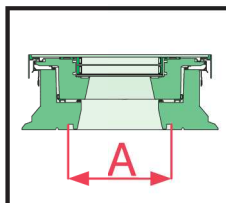

DMF

Manually Opened Flat Roof Skylight

20
19
18
17
16
15
14
13
12
11
10
9
8
7
6
5
4
3
2
1
0 [cm]

<http://www.fakro.com/download/film-installation-instructions/roof-windows/>

DMF

- 30x30
- 30x36
- 36x36
- 36x48
- 48x48

DMF

- 55x55
- 48x87

DMF

DMF	A	B	S	L
	[inch]		[inch]	
30x30	29 ⁷ / ₈	29 ⁷ / ₈	39 ¹ / ₄	39 ¹ / ₄
30x36	29 ⁷ / ₈	34 ³ / ₄	39 ¹ / ₄	44 ¹ / ₈
36x36	34 ³ / ₄	34 ³ / ₄	44 ¹ / ₈	44 ¹ / ₈
36x48	34 ³ / ₄	46 ⁵ / ₈	44 ¹ / ₈	55 ⁷ / ₈
48x48	46 ⁵ / ₈	46 ⁵ / ₈	55 ⁷ / ₈	55 ⁷ / ₈

30x30

30x36

36x36

36x48

48x48

1

2

5mm