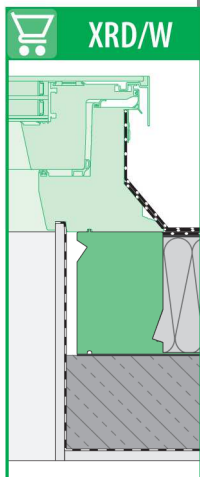

DMF

Manually Opened Flat Roof Skylight

20
19
18
17
16
15
14
13
12
11
10
9
8
7
6
5
4
3
2
1
0 [cm]

<http://www.fakro.com/download/film-installation-instructions/roof-windows/>

DMF

- 30x30
- 30x36
- 36x36
- 36x48
- 48x48

DMF

- 55x55
- 48x87

DMF

DMF	A	B	S	L
	[inch]		[inch]	
30x30	29 ⁷ / ₈	29 ⁷ / ₈	39 ¹ / ₄	39 ¹ / ₄
30x36	29 ⁷ / ₈	34 ³ / ₄	39 ¹ / ₄	44 ¹ / ₈
36x36	34 ³ / ₄	34 ³ / ₄	44 ¹ / ₈	44 ¹ / ₈
36x48	34 ³ / ₄	46 ⁵ / ₈	44 ¹ / ₈	55 ⁷ / ₈
48x48	46 ⁵ / ₈	46 ⁵ / ₈	55 ⁷ / ₈	55 ⁷ / ₈

30x30

30x36

36x36

36x48

48x48

1

2

5mm