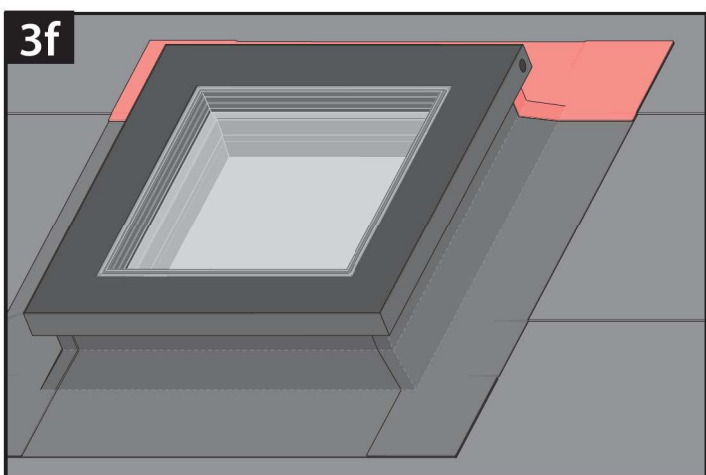

DMF

Manually Opened Flat Roof Skylight

20
19
18
17
16
15
14
13
12
11
10
9
8
7
6
5
4
3
2
1
0 [cm]

<http://www.fakro.com/download/film-installation-instructions/roof-windows/>

DMF

- 30x30
- 30x36
- 36x36
- 36x48
- 48x48

DMF

- 55x55
- 48x87

DMF

DMF	A	B	S	L
	[inch]		[inch]	
30x30	29 ⁷ / ₈	29 ⁷ / ₈	39 ¹ / ₄	39 ¹ / ₄
30x36	29 ⁷ / ₈	34 ³ / ₄	39 ¹ / ₄	44 ¹ / ₈
36x36	34 ³ / ₄	34 ³ / ₄	44 ¹ / ₈	44 ¹ / ₈
36x48	34 ³ / ₄	46 ⁵ / ₈	44 ¹ / ₈	55 ⁷ / ₈
48x48	46 ⁵ / ₈	46 ⁵ / ₈	55 ⁷ / ₈	55 ⁷ / ₈