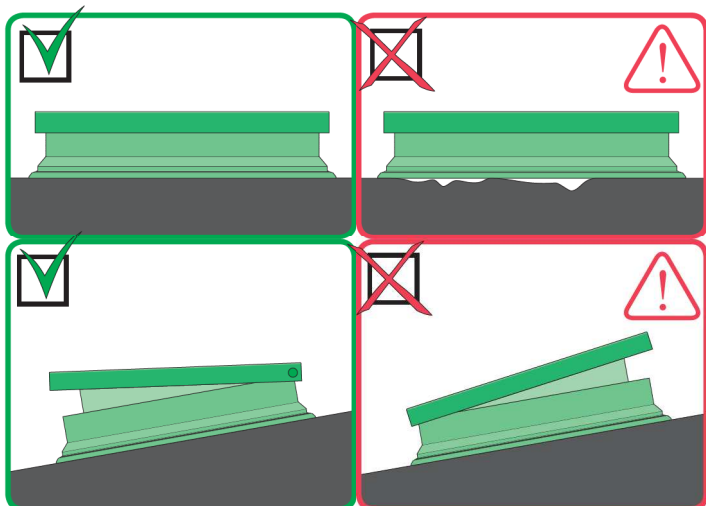

DMF

Manually Opened Flat Roof Skylight

20
19
18
17
16
15
14
13
12
11
10
9
8
7
6
5
4
3
2
1
0 [cm]

<http://www.fakro.com/download/film-installation-instructions/roof-windows/>

DMF

- 30x30
- 30x36
- 36x36
- 36x48
- 48x48

DMF

- 55x55
- 48x87

DMF

DMF	A	B	S	L
	[inch]		[inch]	
30x30	29 ⁷ / ₈	29 ⁷ / ₈	39 ¹ / ₄	39 ¹ / ₄
30x36	29 ⁷ / ₈	34 ³ / ₄	39 ¹ / ₄	44 ¹ / ₈
36x36	34 ³ / ₄	34 ³ / ₄	44 ¹ / ₈	44 ¹ / ₈
36x48	34 ³ / ₄	46 ⁵ / ₈	44 ¹ / ₈	55 ⁷ / ₈
48x48	46 ⁵ / ₈	46 ⁵ / ₈	55 ⁷ / ₈	55 ⁷ / ₈

30x30

30x36

36x36

36x48

48x48

1

2

5mm