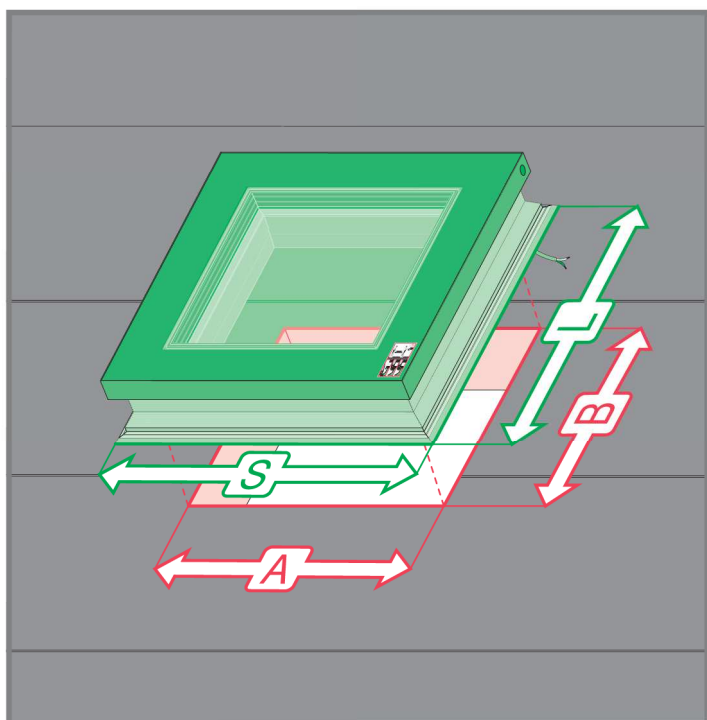

DMF

Manually Opened Flat Roof Skylight

20
19
18
17
16
15
14
13
12
11
10
9
8
7
6
5
4
3
2
1
0 [cm]

<http://www.fakro.com/download/film-installation-instructions/roof-windows/>

DMF

- 30x30
- 30x36
- 36x36
- 36x48
- 48x48

DMF

- 55x55
- 48x87

DMF

DMF	A	B	S	L
	[inch]		[inch]	
30x30	29 ⁷ / ₈	29 ⁷ / ₈	39 ¹ / ₄	39 ¹ / ₄
30x36	29 ⁷ / ₈	34 ³ / ₄	39 ¹ / ₄	44 ¹ / ₈
36x36	34 ³ / ₄	34 ³ / ₄	44 ¹ / ₈	44 ¹ / ₈
36x48	34 ³ / ₄	46 ⁵ / ₈	44 ¹ / ₈	55 ⁷ / ₈
48x48	46 ⁵ / ₈	46 ⁵ / ₈	55 ⁷ / ₈	55 ⁷ / ₈

30x30

30x36

36x36

36x48

48x48

1

2

5mm