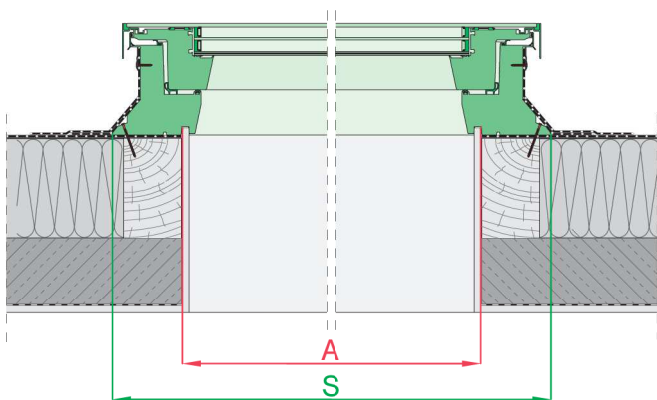

DMF

Manually Opened Flat Roof Skylight

20
19
18
17
16
15
14
13
12
11
10
9
8
7
6
5
4
3
2
1
0 [cm]

<http://www.fakro.com/download/film-installation-instructions/roof-windows/>

DMF

- 30x30
- 30x36
- 36x36
- 36x48
- 48x48

DMF

- 55x55
- 48x87

DMF

DMF	A	B	S	L
	[inch]		[inch]	
30x30	29 ⁷ / ₈	29 ⁷ / ₈	39 ¹ / ₄	39 ¹ / ₄
30x36	29 ⁷ / ₈	34 ³ / ₄	39 ¹ / ₄	44 ¹ / ₈
36x36	34 ³ / ₄	34 ³ / ₄	44 ¹ / ₈	44 ¹ / ₈
36x48	34 ³ / ₄	46 ⁵ / ₈	44 ¹ / ₈	55 ⁷ / ₈
48x48	46 ⁵ / ₈	46 ⁵ / ₈	55 ⁷ / ₈	55 ⁷ / ₈

30x30

30x36

36x36

36x48

48x48

1

2

5mm