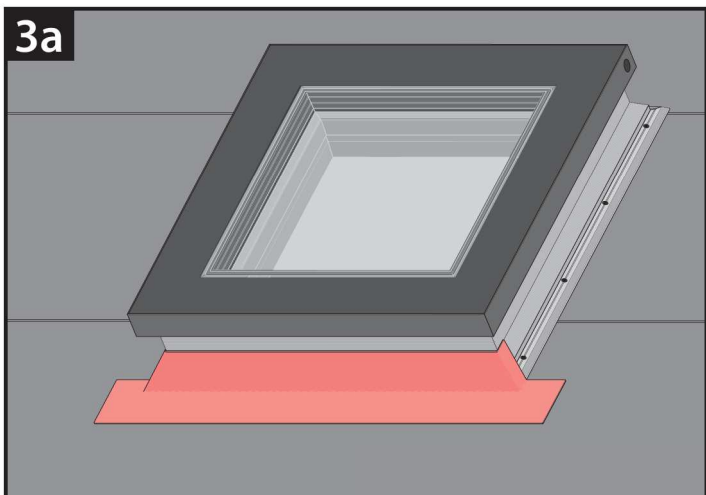

DMF

Manually Opened Flat Roof Skylight

20
19
18
17
16
15
14
13
12
11
10
9
8
7
6
5
4
3
2
1
0 [cm]

<http://www.fakro.com/download/film-installation-instructions/roof-windows/>

DMF

- 30x30
- 30x36
- 36x36
- 36x48
- 48x48

DMF

- 55x55
- 48x87

DMF

DMF	A	B	S	L
	[inch]		[inch]	
30x30	29 ⁷ / ₈	29 ⁷ / ₈	39 ¹ / ₄	39 ¹ / ₄
30x36	29 ⁷ / ₈	34 ³ / ₄	39 ¹ / ₄	44 ¹ / ₈
36x36	34 ³ / ₄	34 ³ / ₄	44 ¹ / ₈	44 ¹ / ₈
36x48	34 ³ / ₄	46 ⁵ / ₈	44 ¹ / ₈	55 ⁷ / ₈
48x48	46 ⁵ / ₈	46 ⁵ / ₈	55 ⁷ / ₈	55 ⁷ / ₈