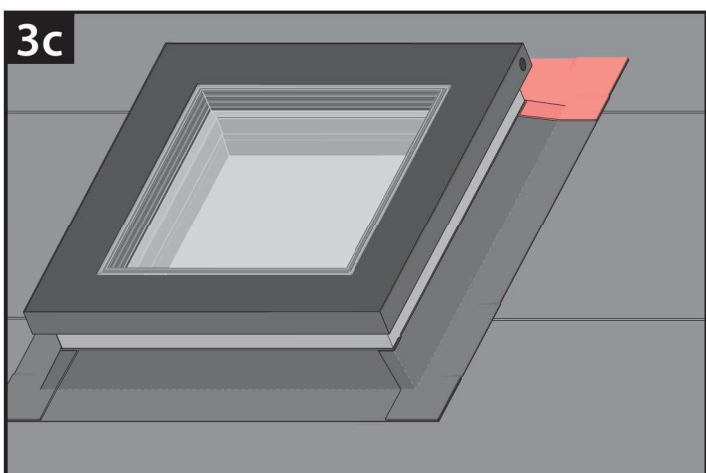

DMF

Manually Opened Flat Roof Skylight

20
19
18
17
16
15
14
13
12
11
10
9
8
7
6
5
4
3
2
1
0 [cm]

<http://www.fakro.com/download/film-installation-instructions/roof-windows/>

DMF

- 30x30
- 30x36
- 36x36
- 36x48
- 48x48

DMF

- 55x55
- 48x87

DMF

DMF	A	B	S	L
	[inch]		[inch]	
30x30	29 ⁷ / ₈	29 ⁷ / ₈	39 ¹ / ₄	39 ¹ / ₄
30x36	29 ⁷ / ₈	34 ³ / ₄	39 ¹ / ₄	44 ¹ / ₈
36x36	34 ³ / ₄	34 ³ / ₄	44 ¹ / ₈	44 ¹ / ₈
36x48	34 ³ / ₄	46 ⁵ / ₈	44 ¹ / ₈	55 ⁷ / ₈
48x48	46 ⁵ / ₈	46 ⁵ / ₈	55 ⁷ / ₈	55 ⁷ / ₈