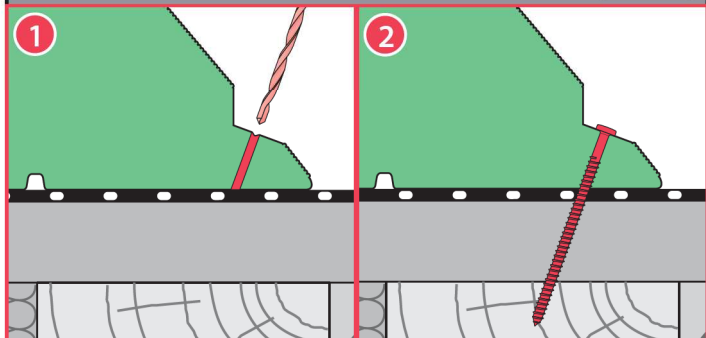

DMF

Manually Opened Flat Roof Skylight

20
19
18
17
16
15
14
13
12
11
10
9
8
7
6
5
4
3
2
1
0 [cm]

<http://www.fakro.com/download/film-installation-instructions/roof-windows/>

DMF

- 30x30
- 30x36
- 36x36
- 36x48
- 48x48

DMF

- 55x55
- 48x87

DMF

DMF	A	B	S	L
	[inch]		[inch]	
30x30	29 ⁷ / ₈	29 ⁷ / ₈	39 ¹ / ₄	39 ¹ / ₄
30x36	29 ⁷ / ₈	34 ³ / ₄	39 ¹ / ₄	44 ¹ / ₈
36x36	34 ³ / ₄	34 ³ / ₄	44 ¹ / ₈	44 ¹ / ₈
36x48	34 ³ / ₄	46 ⁵ / ₈	44 ¹ / ₈	55 ⁷ / ₈
48x48	46 ⁵ / ₈	46 ⁵ / ₈	55 ⁷ / ₈	55 ⁷ / ₈