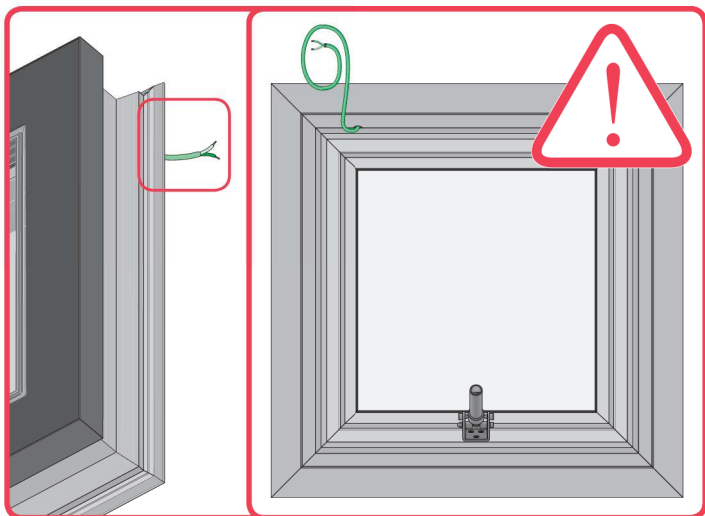

DMF

Manually Opened Flat Roof Skylight

20
19
18
17
16
15
14
13
12
11
10
9
8
7
6
5
4
3
2
1
0 [cm]

<http://www.fakro.com/download/film-installation-instructions/roof-windows/>

DMF

- 30x30
- 30x36
- 36x36
- 36x48
- 48x48

DMF

- 55x55
- 48x87

DMF

DMF	A	B	S	L
	[inch]		[inch]	
30x30	29 ⁷ / ₈	29 ⁷ / ₈	39 ¹ / ₄	39 ¹ / ₄
30x36	29 ⁷ / ₈	34 ³ / ₄	39 ¹ / ₄	44 ¹ / ₈
36x36	34 ³ / ₄	34 ³ / ₄	44 ¹ / ₈	44 ¹ / ₈
36x48	34 ³ / ₄	46 ⁵ / ₈	44 ¹ / ₈	55 ⁷ / ₈
48x48	46 ⁵ / ₈	46 ⁵ / ₈	55 ⁷ / ₈	55 ⁷ / ₈