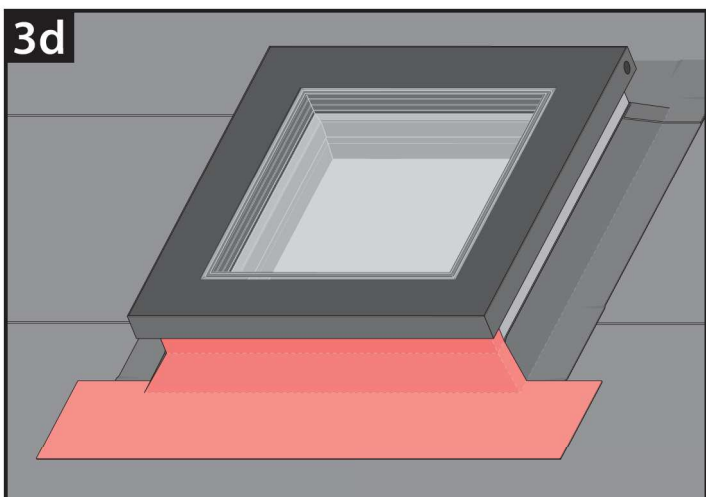

DMF

Manually Opened Flat Roof Skylight

20
19
18
17
16
15
14
13
12
11
10
9
8
7
6
5
4
3
2
1
0 [cm]

<http://www.fakro.com/download/film-installation-instructions/roof-windows/>

DMF

- 30x30
- 30x36
- 36x36
- 36x48
- 48x48

DMF

- 55x55
- 48x87

DMF

DMF	A	B	S	L
	[inch]		[inch]	
30x30	29 ⁷ / ₈	29 ⁷ / ₈	39 ¹ / ₄	39 ¹ / ₄
30x36	29 ⁷ / ₈	34 ³ / ₄	39 ¹ / ₄	44 ¹ / ₈
36x36	34 ³ / ₄	34 ³ / ₄	44 ¹ / ₈	44 ¹ / ₈
36x48	34 ³ / ₄	46 ⁵ / ₈	44 ¹ / ₈	55 ⁷ / ₈
48x48	46 ⁵ / ₈	46 ⁵ / ₈	55 ⁷ / ₈	55 ⁷ / ₈