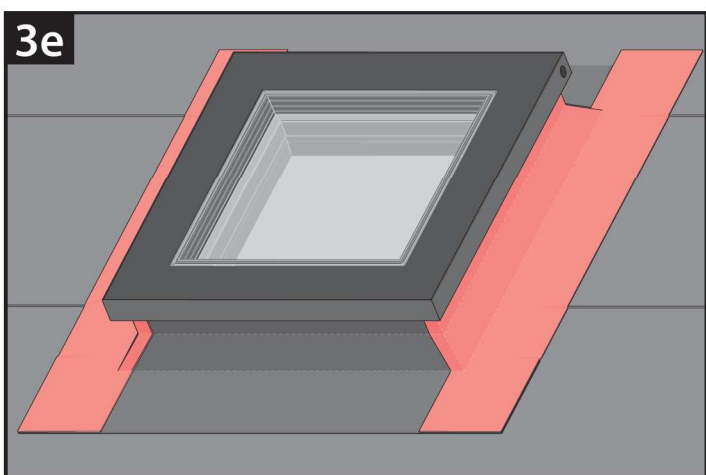

DMF

Manually Opened Flat Roof Skylight

20
19
18
17
16
15
14
13
12
11
10
9
8
7
6
5
4
3
2
1
0 [cm]

<http://www.fakro.com/download/film-installation-instructions/roof-windows/>

DMF

- 30x30
- 30x36
- 36x36
- 36x48
- 48x48

DMF

- 55x55
- 48x87

DMF

DMF	A	B	S	L
	[inch]		[inch]	
30x30	29 ⁷ / ₈	29 ⁷ / ₈	39 ¹ / ₄	39 ¹ / ₄
30x36	29 ⁷ / ₈	34 ³ / ₄	39 ¹ / ₄	44 ¹ / ₈
36x36	34 ³ / ₄	34 ³ / ₄	44 ¹ / ₈	44 ¹ / ₈
36x48	34 ³ / ₄	46 ⁵ / ₈	44 ¹ / ₈	55 ⁷ / ₈
48x48	46 ⁵ / ₈	46 ⁵ / ₈	55 ⁷ / ₈	55 ⁷ / ₈