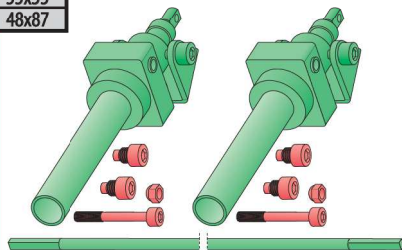

DMF

Manually Opened Flat Roof Skylight

20
19
18
17
16
15
14
13
12
11
10
9
8
7
6
5
4
3
2
1
0 [cm]

<http://www.fakro.com/download/film-installation-instructions/roof-windows/>

DMF

- 30x30
- 30x36
- 36x36
- 36x48
- 48x48

DMF

- 55x55
- 48x87

DMF

DMF	A	B	S	L
	[inch]		[inch]	
30x30	29 ⁷ / ₈	29 ⁷ / ₈	39 ¹ / ₄	39 ¹ / ₄
30x36	29 ⁷ / ₈	34 ³ / ₄	39 ¹ / ₄	44 ¹ / ₈
36x36	34 ³ / ₄	34 ³ / ₄	44 ¹ / ₈	44 ¹ / ₈
36x48	34 ³ / ₄	46 ⁵ / ₈	44 ¹ / ₈	55 ⁷ / ₈
48x48	46 ⁵ / ₈	46 ⁵ / ₈	55 ⁷ / ₈	55 ⁷ / ₈

30x30

30x36

36x36

36x48

48x48

1

2

5mm