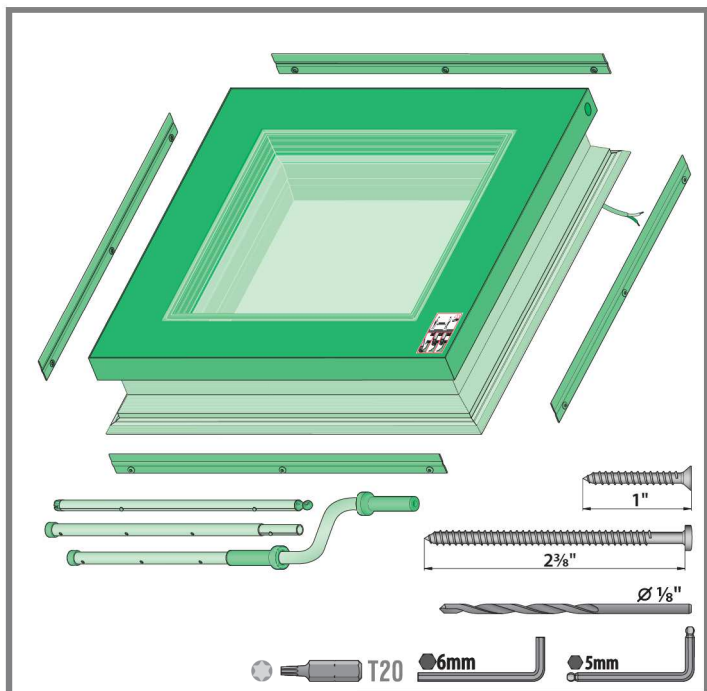

DMF

Manually Opened Flat Roof Skylight

20
19
18
17
16
15
14
13
12
11
10
9
8
7
6
5
4
3
2
1
0 [cm]

<http://www.fakro.com/download/film-installation-instructions/roof-windows/>

DMF

- 30x30
- 30x36
- 36x36
- 36x48
- 48x48

DMF

- 55x55
- 48x87

DMF

DMF	A	B	S	L
	[inch]		[inch]	
30x30	29 ⁷ / ₈	29 ⁷ / ₈	39 ¹ / ₄	39 ¹ / ₄
30x36	29 ⁷ / ₈	34 ³ / ₄	39 ¹ / ₄	44 ¹ / ₈
36x36	34 ³ / ₄	34 ³ / ₄	44 ¹ / ₈	44 ¹ / ₈
36x48	34 ³ / ₄	46 ⁵ / ₈	44 ¹ / ₈	55 ⁷ / ₈
48x48	46 ⁵ / ₈	46 ⁵ / ₈	55 ⁷ / ₈	55 ⁷ / ₈

30x30

30x36

36x36

36x48

48x48

1

2

5mm

6mm

3

5b

DMF

55x55

48x87

6

0 [cm] 1 2 3 4 5 6 7 8 9 10 11 12 13 14 15 16 17 18 19 20